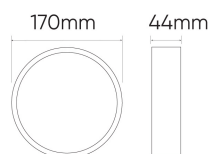

## Ramka okrągła do montażu natynkowego Downlightu MOLLY 18W

Opis produktu

Średnica lampy

Materiał (obudowa)

Kąt świecenia

Nazwa parametru	Wartość
Gwarancja (lata)	3
Waga	75.6 g
Kolor	Biały
Średnica lampy	— mm
Kąt świecenia	110 °
Materiał (obudowa)	Poliwęglan

Nazwa parametru	Wartość
Wysokość	43,5 mm
Klasyfikacja GPC	10005639 - Oświetlenie- mocowane na stałe
Status	Aktywny (w sprzedaży)
Zawartość netto produktu	1
Jednostka gsl	szt

**Opakowanie jednostkowe**

Szerokość [mm] **174**  
Wysokość [mm] **48**  
Długość [mm] **174**  
Waga [kg] **0,13**

**Opakowanie zbiorcze**

Ilość szt/ taśmy w metrach **60**  
Szerokość [mm] **542**  
Wysokość [mm] **368**  
Długość [mm] **510**  
Waga [kg] **8,6**  
Objętość [m<sup>3</sup>] **0,10172256**